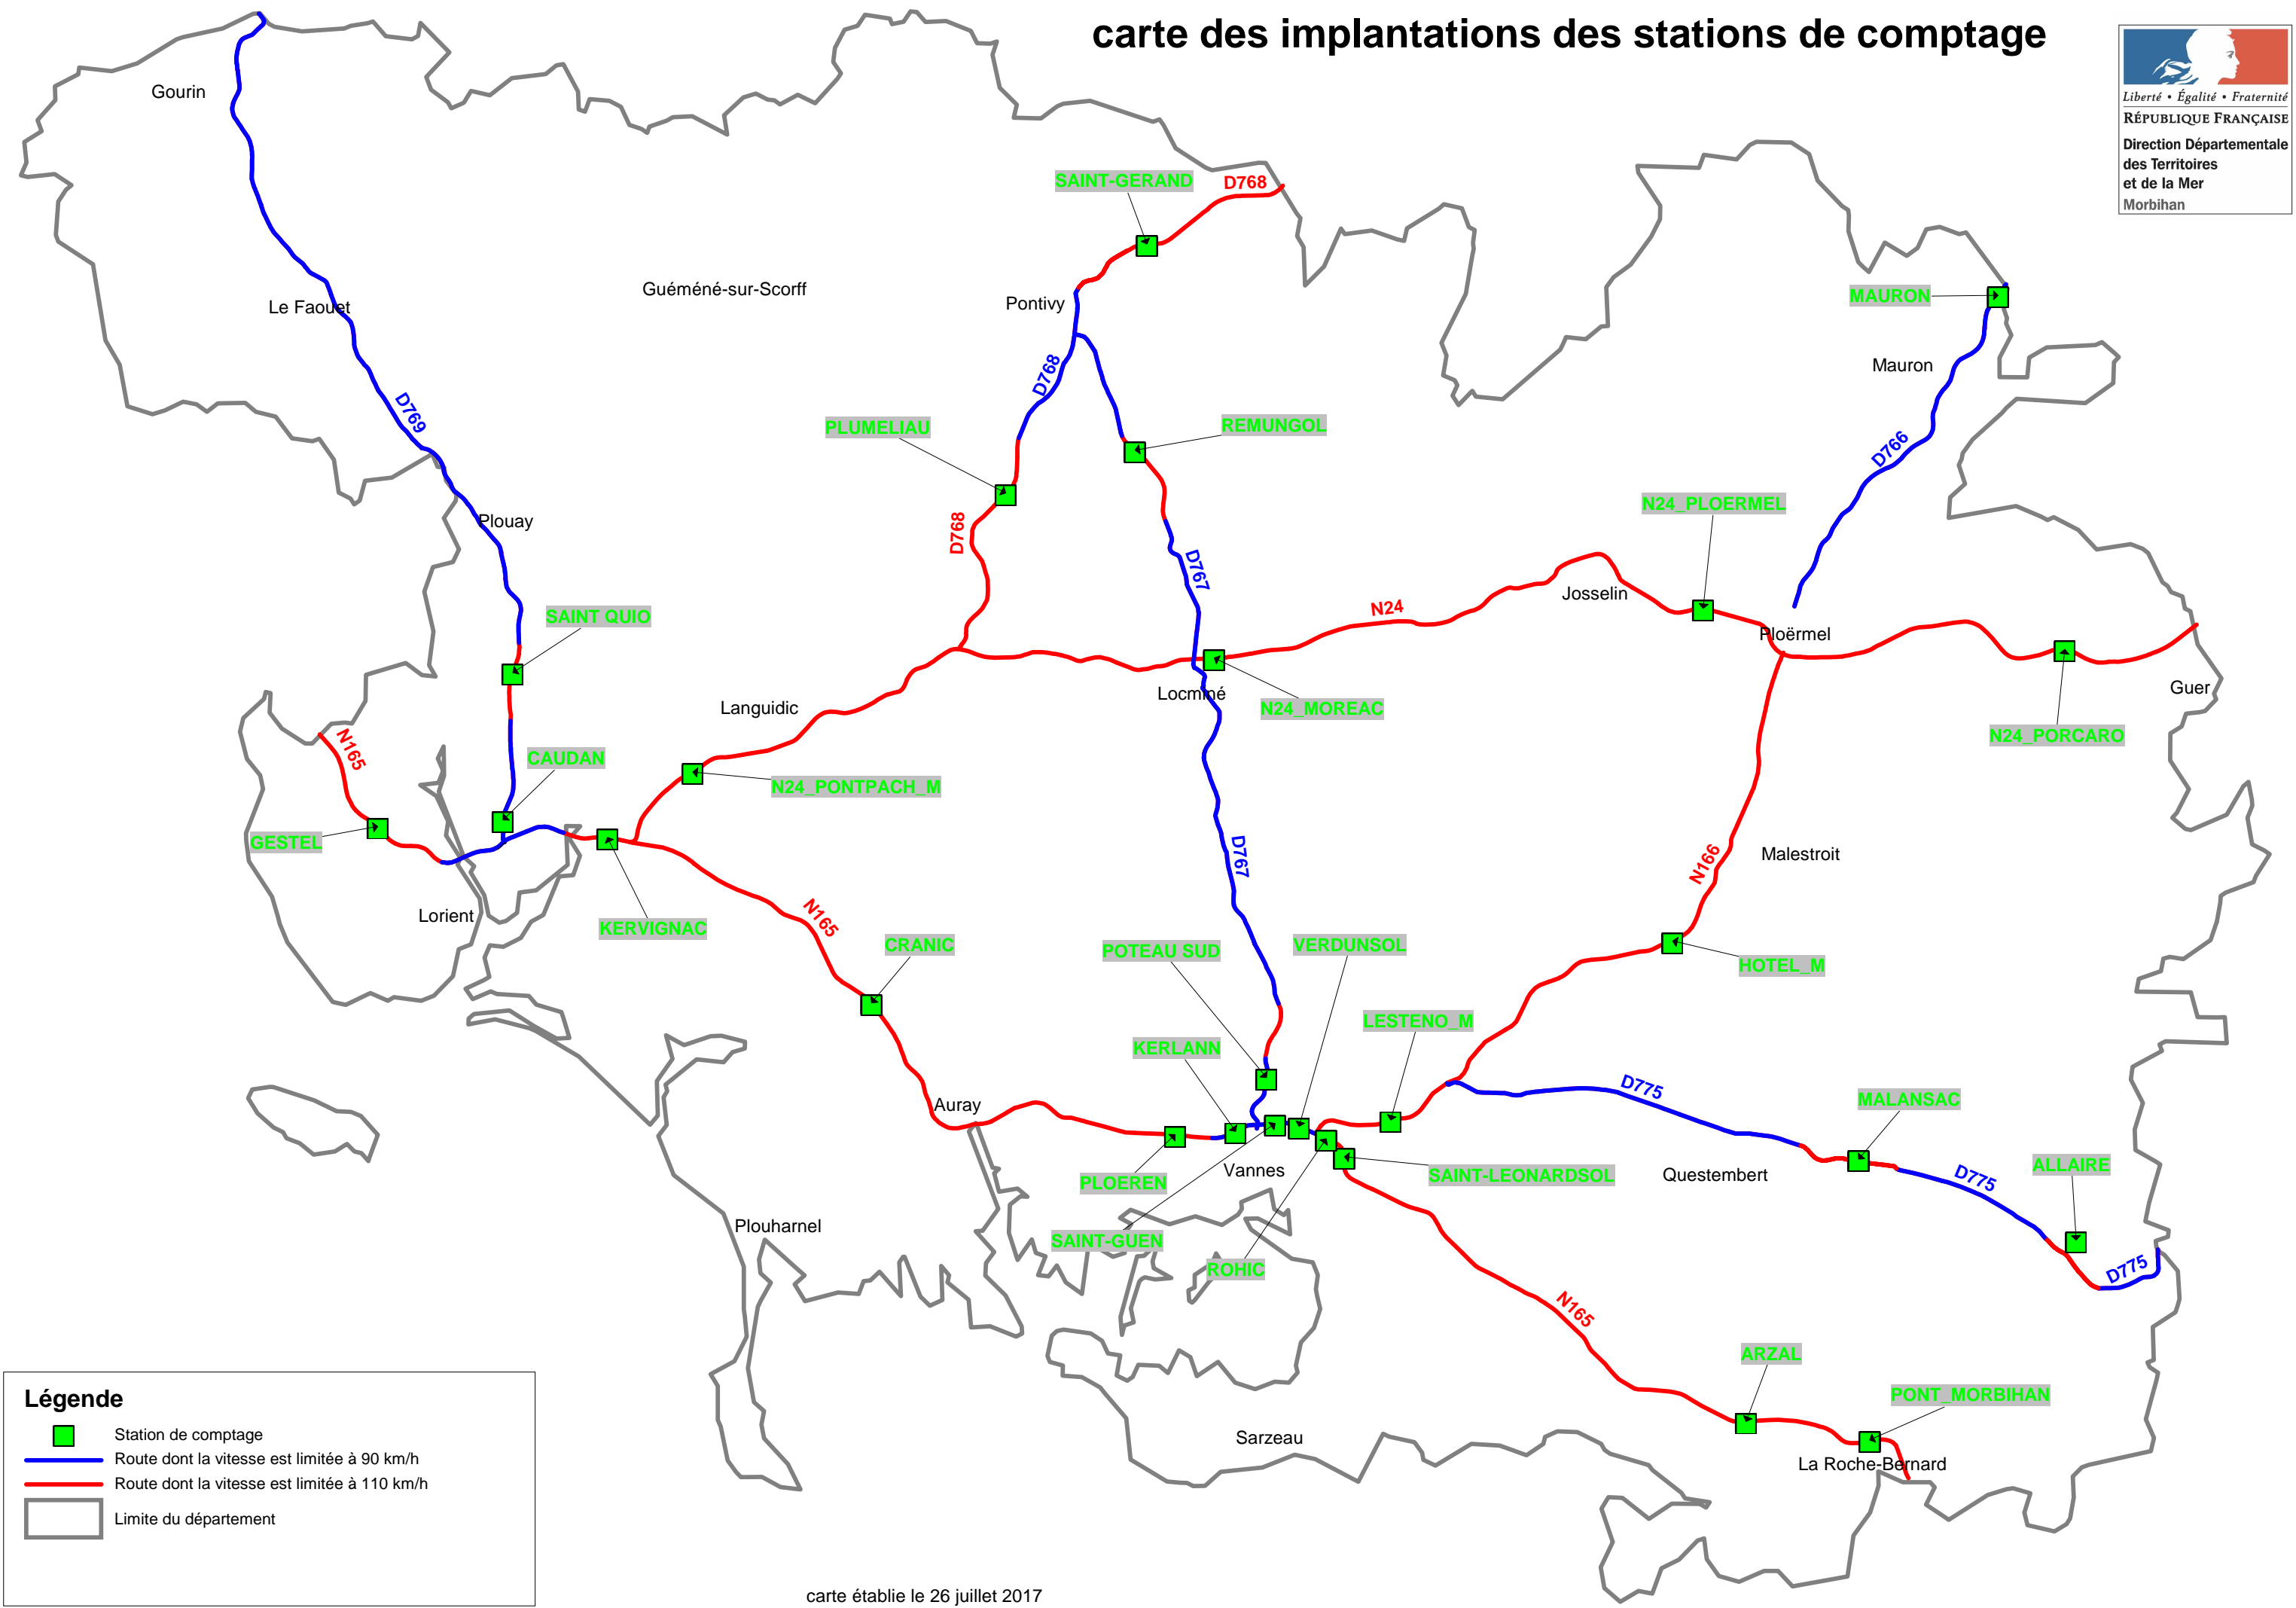

# carte des implantations des stations de comptage

**Légende**

- Station de comptage
- Route dont la vitesse est limitée à 90 km/h
- Route dont la vitesse est limitée à 110 km/h
- Limite du département

carte établie le 26 juillet 2017